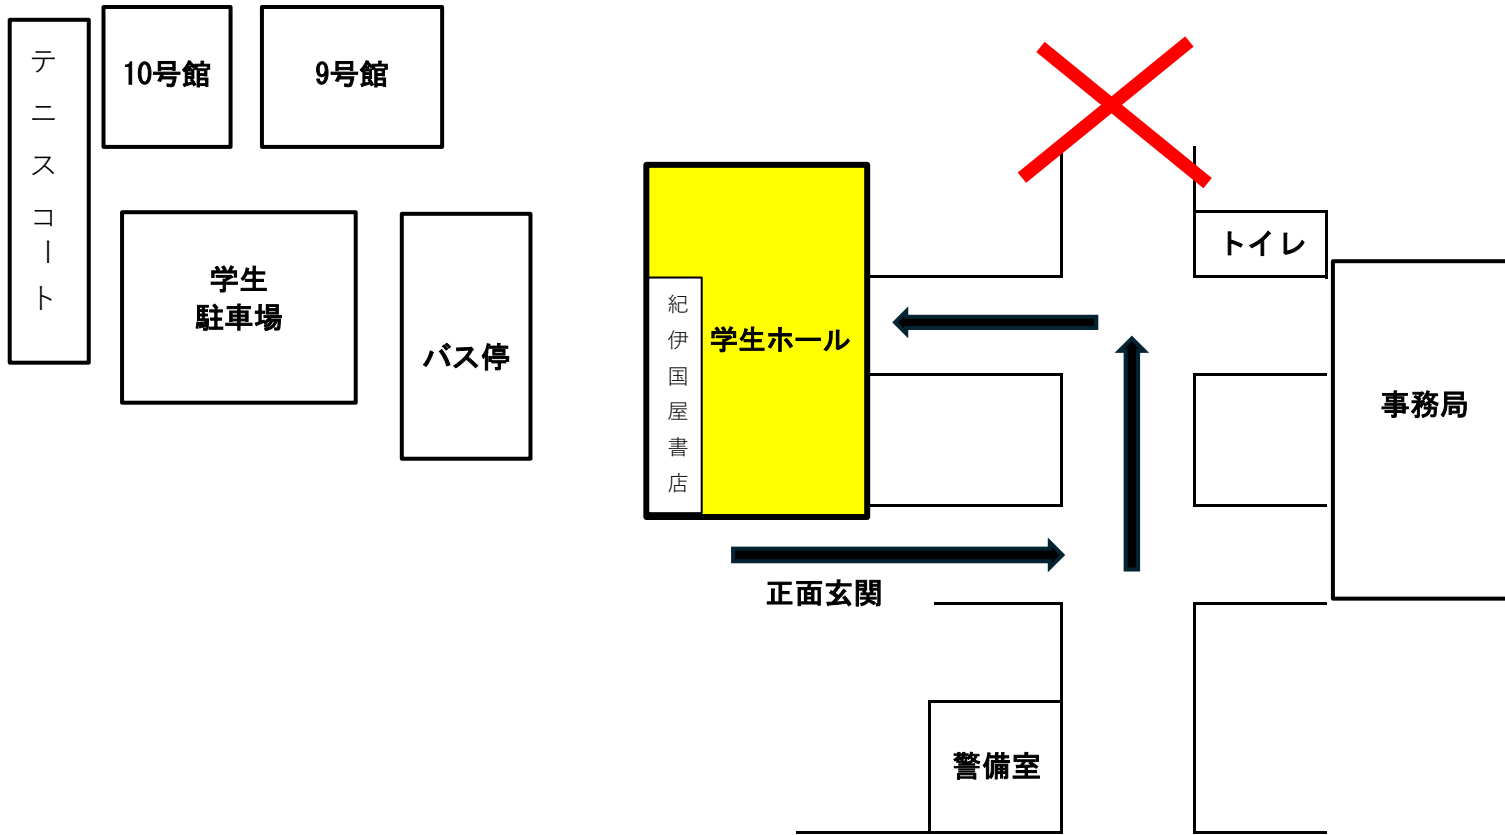

千葉キャンパス会場における待機場所

待機する際は、学生ホールをご利用ください。学生も利用していることを予めご承知おきください。
*** 入学試験が実施される日は、学生ホール及び本館への立ち入りはできません。**